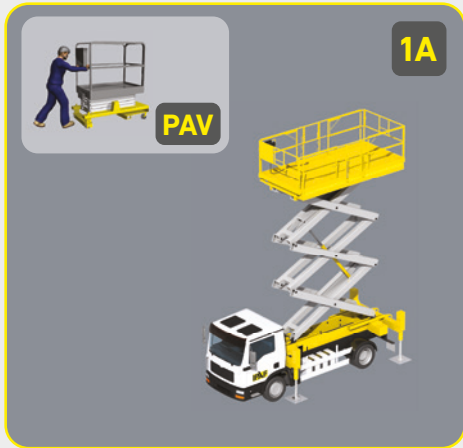

HOOGWERKERS

STATISCHE VERTICALE HOOGWERKERS

STATISCHE GIEKHOOGWERKERS

MOBIELE VERTICALE HOOGWERKERS

MOBIELE GIEKHOOGWERKERS

SPECIALE MACHINES

Omvat alle 2A- en 2B-hoogwerkers

Dit betreft alle machines van het Type 2 (die zich met geheven werkplatform verplaatsen, bediend vanaf de basis) en gespecialiseerde hoogwerkers. Hiervoor is tijdens de trainingscursus voor hoogwerker-bediensers een specifieke training nodig, gezien hun unieke en vaak op maat gemaakt constructie.